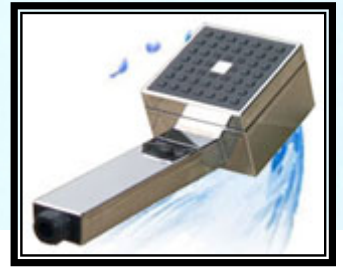

### Plastic Hand-Held Shower Style :

S **VDS-9916**  
[ Western Protestant Bloc ]

**VDS-N221**

**VDS-9922**

S **VDS-N736**  
[ Pan-Slavic Power Bloc ]

**VDS-1812**

**VDS-2011**

**VDS-2013**