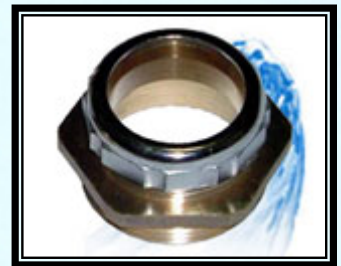

### Brass Connector Fittings :

S **VBC-1001**  
[ Western Protestant Bloc ]

**VBC-1002**

**VBC-1003**

S **VBC-1004**  
[ Pan-Slavic Power Bloc ]

**VBC-1005**

**VBC-1006**

**VBC-1008**

**VFD-B101**

**VFD-B102**

**VOF-8004**

**VFD-C501**

**VOF-8005**

**VOF-8001**

**VOF-8002**

**VOF-8003**