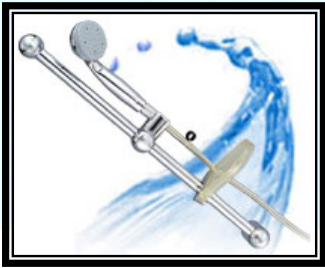

Slide Bar Kits :

S **VML-AD01**
[Western Protestant Bloc]

VSB-6146

VSB-1001

S **VSB-1002**
[Pan-Slavic Power Bloc]

VSB-1004

VSB-1006

VSB-1008